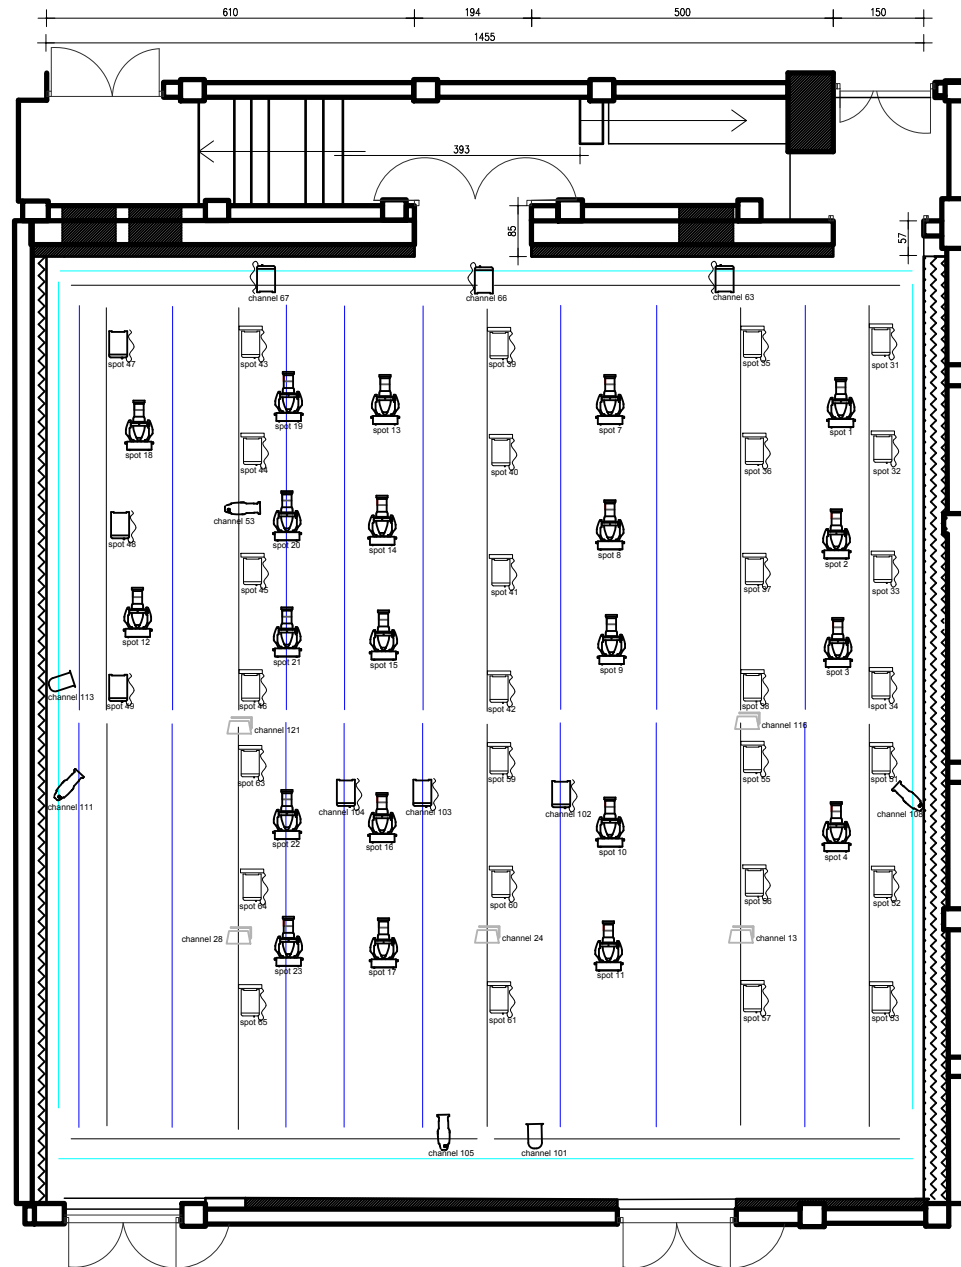

-  PC 1kW ADB + ChromaQ
-  ADB WARP Motorized
-  naświetlacz symetryczny 1kW
-  Altman Shakespeare 30° 800W
-  PC 1kW ADB
-  PAR 64 CP 62

TEATR POWSZECHNY MAŁA SCENA SKALA 1:100

-  PC 1kW ADB + ChromaQ
-  ADB WARP Motorized
-  naświetlacz symetryczny 1kW
-  Altman Shakespeare 30\* 800W
-  PC 1kW ADB
-  PAR 64 CP 62

-  PC 1kW ADB + ChromaQ
-  ADB WARP Motorized
-  naświetlacz symetryczny 1kW
-  Altman Shakespeare 30" 800W
-  PC 1kW ADB
-  PAR 64 CP 62