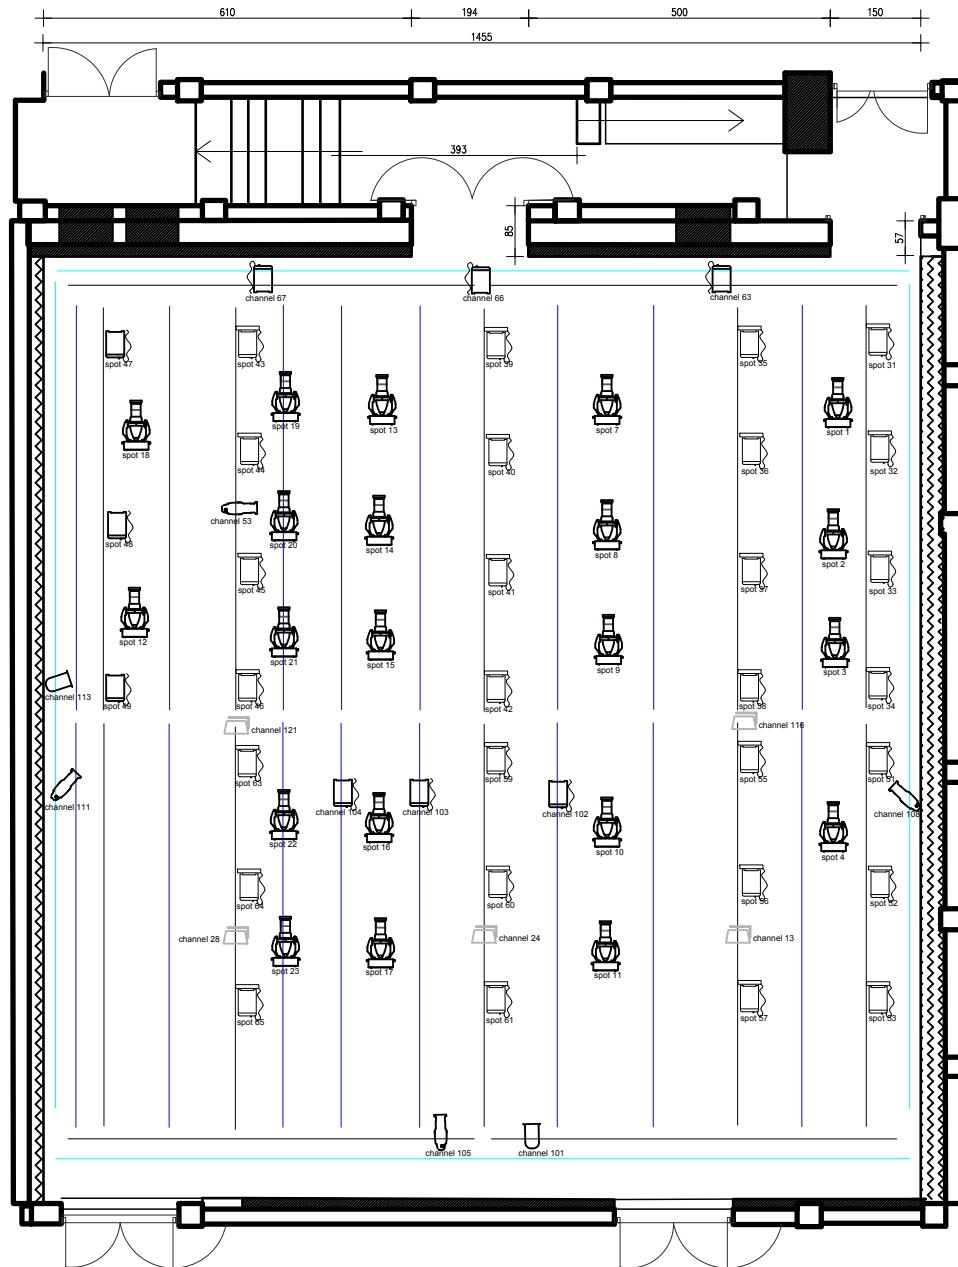

-  PC 1kW ADB + ChromaQ
-  ADB WARP Motorized
-  naświetlacz symetryczny 1kW
-  Altman Shakespeare 30° 800W
-  PC 1kW ADB
-  PAR 64 CP 62

TEATR POWSZECHNY MAŁA SCENA SKALA 1:100

-  PC 1kW ADB + ChromaQ
-  ADB WARP Motorized
-  naświetlacz symetryczny 1kW
-  Altman Shakespeare 30\* 800W
-  PC 1kW ADB
-  PAR 64 CP 62

-  PC 1kW ADB + ChromaQ
-  ADB WARP Motorized
-  naświetlacz symetryczny 1kW
-  Altman Shakespeare 30" 800W
-  PC 1kW ADB
-  PAR 64 CP 62